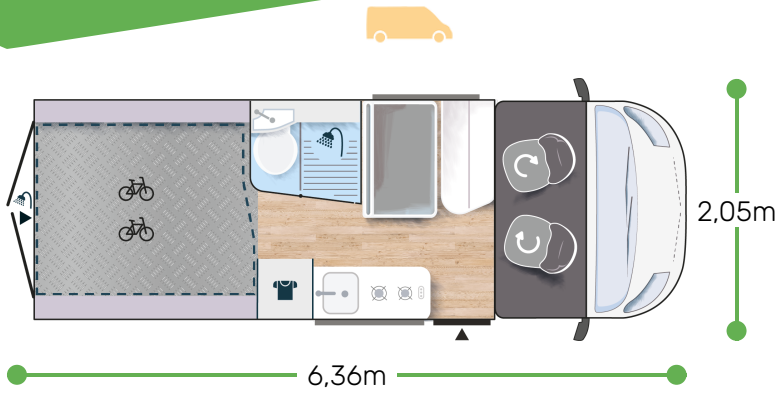

ROAD LINE PREMIUM

ROAD LINE VIP +

- Diesel Tank 90 L

- Fahrerhausverdunkelung

Weitere Informationen zu diesem Fahrzeug

2,61 m
1,88 m

2+1*

3153/3500

156 x 95 (puis 50)
190 (puis 175) x 190 (puis 160)

4000 W / 0 5500 W
diesel
+ Warmwasserboiler gas

84L

Highlights

HUBBETT 190 X 190CM MAXI GARAGE WASCHRAUM MIT FENSTER

SPORT LINE ★★★★★

- Ausstellfenster am Heck
- 9-Gang- Automatikgetriebe
- Exklusiver schwarzer Kühlergrill
- Auflastung 3T5 light
- Dieselheizung nutzbar während der Fahrt mit programmierbarer digitaler Steuerung
- Klimaanlage Fahrerhaus manuell
- weiße Fahrerkabine
- Exklusives Außendekor
- Fahrer- und Beifahrerairbag
- Innenbeleuchtung 100% LED (Aufbau)
- Außenbeleuchtung
- ECO Paket: Start/ Stop-System inkl. smarter Lichtmaschine
- Erweiterung für Esstisch
- Fenster - Doppelverglasung mit Kombirollos
- Nebelscheinwerfer mit Abbiegefunktion
- Große Küchenschubladen
- Schonbezüge für Fahrerhaussitze
- verstärkte Isolierung "VPS"
- 16" Alufelgen black
- Panorama-Dachhaube
- Elektrische Trittstufe
- offenes Fahrerhaus
- Exklusives Möbelfarben und Polsterstoffe
- Motorisierung 140 PS
- Fliegengittertür
- Solaranlage
- Kleiderschrank
- Lackierte Türgriffe
- Vorverkabelung Rückfahrkamera
- USB-Anschluss
- Zusätzlicher Stauraum
- Tempomat + Geschwindigkeitsbegrenzer
- Diesel Tank 90 L
- Elektrische Rückspiegel mit Abtau-Automatik
- Badezimmer mit faltbarem Tisch
- Waschraum mit Fenster*
- Exklusive Polsterstoffe SPORT
- Höhenverstellbare Drehsitze mit zwei Armlehnen
- Markise
- Außenhalterung für Tisch
- TPMS : Tire pressure measurable system
- Traction +