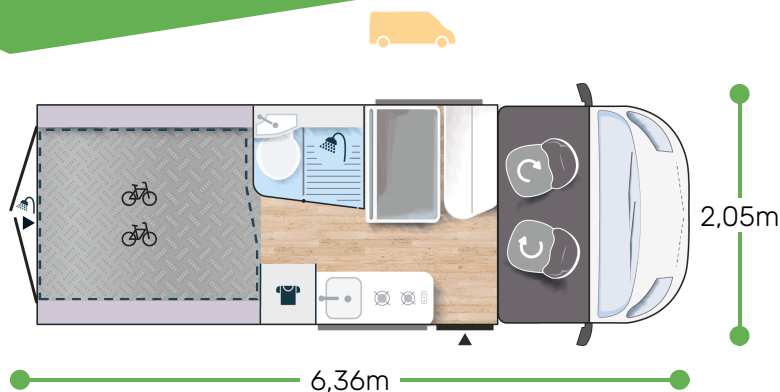

2,61 m
1,88 m

3115/3500 VIP
3153/3500 PREMIUM

4000 W diesel
+ boiler ad gas

90L

Punti forti

KIT LETTO BASCULANTE 190 X 190CM MAXI GARAGE BAGNO CON FINESTRA

ROAD LINE VIP ★★★★★

- Finestre posteriori apribili
- Telaio 3T5 light
- Riscaldamento che utilizza il carburante del veicolo utilizzabile in marcia con comando digitale programmabile
- Colore della cabina bianco
- Esclusiva Decorazione esterna
- Illuminazione esterna
- Prolunga tavolo dinette
- Grandi cassette scorrevoli in cucina
- Isolamento rinforzato "VPS"
- Gradino elettrico
- Maxi Cab
- Mobili e tessuti esclusivi
- pannello solare
- Armadio
- Maniglie delle porte verniciate
- Precablaggio Telecamera di retromarcia
- Vani supplementari
- Capacità serbatoio 90 L
- Zona lavabo/toilette con parete ribaltabile
- Bagno con finestra*
- Confezione cuscini esclusivi SPORT
- Veranda esterna
- Oscuranti cabina
- Supporto tavolo esterno
- TPMS : Tire pressure measurable system

ROAD LINE PREMIUM ★★★★★

ROAD LINE VIP +

- Capacità serbatoio 90 L
- Oscuranti cabina

Maggiori informazioni su questo veicolo

2,61 m
1,88 m

4

4

2+1*

3153/3500

156 x 95 (puis
50)
190 (puis 175) x
190 (puis 160)

4000 W / 0 5500 W
diesel
+ boiler ad gas

84L

KIT LETTO BASCULANTE 190 X 190CM

Punti forti

MAXI GARAGE

BAGNO CON FINESTRA