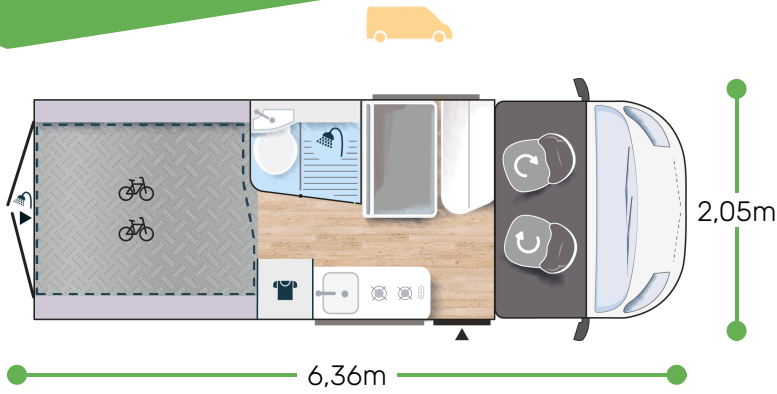

2,61 m
1,88 m

4

4

2+1*

3153/3500

156 x 95 (puis
50)
190 (puis 175) x
190 (puis 160)

4000 W / 0 5500 W
diesel
+ Varmvattenberedare gass

84L

Fördelarna

NEDSÄNKBAR SÄNG 190 X 190CM MAXI GARAGE BADRUM MED FÖNSTER

SPORT LINE ★★★★★

- Öppningsbara rutor bak
- 9-växlad automatlåda
- Calandre noire exclusive
- Chassis 3T5 lightT
- Digitalt programmerbart värmesystem som drivs med bränsle under körning
- Manuell AC i förarhytten
- Coloris cabine blanc
- Décoration extérieure exclusive
- Dubbla airbags
- Éclairage cellule intérieur 100 % LED
- Utomhusbelysning
- Eco-paket: Stop&Start, smart generator, elstyrd bränslepump
- Förlängt matbord
- Dubbelglasfönster med rullgardin/myggnät
- Dimljus med kurvtagningsfunktion
- Stora lådor i köket
- Förarsättesöverdrag matchat med tyget i bodelen
- Isolation renforcée "VPS"
- Aluminiumfälg 16" black
- Panorama takfönster
- Elektriskt insteg
- Maxi förarhytt
- Mobilier et tissu exclusifs
- Motor 140 HK
- Myggnät
- Solpanel
- Garderoben
- Poignées portes peintes
- Précâblage caméra de recul
- USB-uttag
- Extra förvaringsutrymme
- Farthållare + hastighetsbegränsare
- Tankkapacitet 90 L
- Elbackspeglar
- Badrum med vikvägg
- Badrum med fönster*
- Sellerie exclusive SPORT
- Svängbara förarhyttsäten, justerbara i höjdlid med dubbla armstöd
- Skärmtak
- Fäste för utomhusbord
- TPMS : Tire pressure measurable system
- Traction + (Fiat)

Mer information om detta fordon