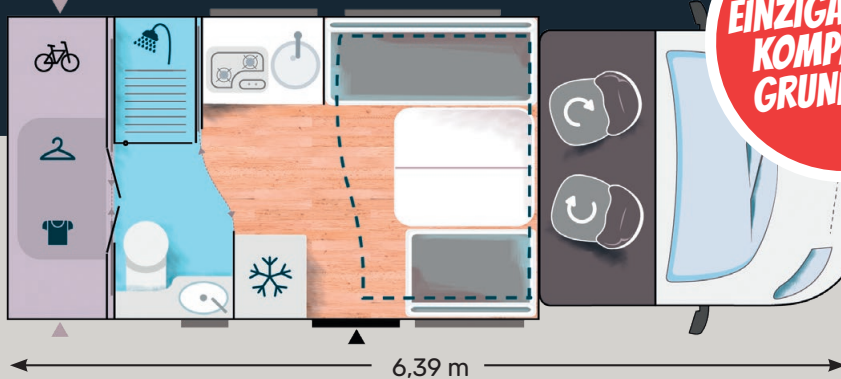

LIMITIERTE SERIE 650

FIRST LINE 2023

Großer Erfolg
2022,

**Jetzt mit
umfangreicher
Sonderausstattung!**

DIE SONDERAUSSTATTUNG 2023

STANDARDAUSSTATTUNG

**«Taupe»-Grau
GFK-Seitenwände**

- › Motorisierung 170 PS/ 125 kW
- › Exklusiver Kühlergrill
- › Klimaanlage Fahrerhaus manuell
- › Tempomat + Geschwindigkeitsbegrenzer
- › Start/ Stop-System
- › Fahrer- und Beifahrerairbag
- › Stoßstange weiß lackiert
- › Elektrische Rückspiegel mit Abtau-Automatik
- › Nebelscheinwerfer
- › Höhenverstellbare Drehsitze mit zwei Armlehnen
- › Schonbezüge für Fahrerhaussitze
- › XL Aufbau-Tür mit Fenster
- › Fliegengittertür
- › Panorama - Dachfenster im Fahrerhaus
- › Panorama - Dachhaube
- › Integrierte isolierte Trittstufe
- › Innenbeleuchtung 100% LED
- › Dieselheizung während der Fahrtnutzbar mit digitaler Programmierung
- › TV-Halterung
- › IRP-Struktur: Polyester (GFK) -Boden, -Wände und -Dach, Bodenstärke 64 mm
- › Technikbox

**EINZIGARTIGER
KOMPAKTER
GRUNDRISS!**

Fliegengittertür

FIRST LINE

CHASSIS	
	Marke Ford
	Motorleistung (PS/kW) 170-125
AUSSENMASSE	
	Gesamtlänge (m) 6,39
	Gesamtbreite (m) 2,35
	Gesamthöhe (m) 2,92
	Innenhöhe (m) 2,11
	Radabstand (m) 3,75
	Serviceklappe, rechte Seite (mm) 1100 x 675
	Serviceklappe, linke Seite (mm) 1900 x 660
	Felgen 16"
PLÄTZE	
	Sitzplätze im KFZ-Brief ⁽¹⁾ 4
	SmartLounge ✓ (Isofix x2)
	Schlafplätze 4
	Essplätze 5
GEWICHT (kg)	
	Technisch zulässige Gesamtmasse 3500
	Masse in fahrbereitem Zustand (+/- 5%) 2811
AUTONOMIE	
	Inhalt Frischwassertank 95 L
	Inhalt Abwassertank 100 L
	Diesel Tank 70 L
	Vorbereitung Aufbau-Batterie (wird durch den Händler eingebaut) ✓
HEIZUNG / KLIMAAANLAGE	
	Diesel-Heizung mit Umluftanlage 4000 W / 0 5500 W
	Warmwasserboiler 10 L (Gas) mit Elektrozündung ✓
	Vorbereitung für Klimaanlage (Aufbau) ✓
SCHLAFPLÄTZE (cm)	
	Elektr. Hubbett, 2 Plätze (max. 250 kg) 140 x 190
	Dinette umbaubar in einen zusätzlichen Schlafplatz 130 x 195
KÜCHENAUSSTATTUNG	
	Kühlschrank (230 V, 12 V, Gas) 167 L AES