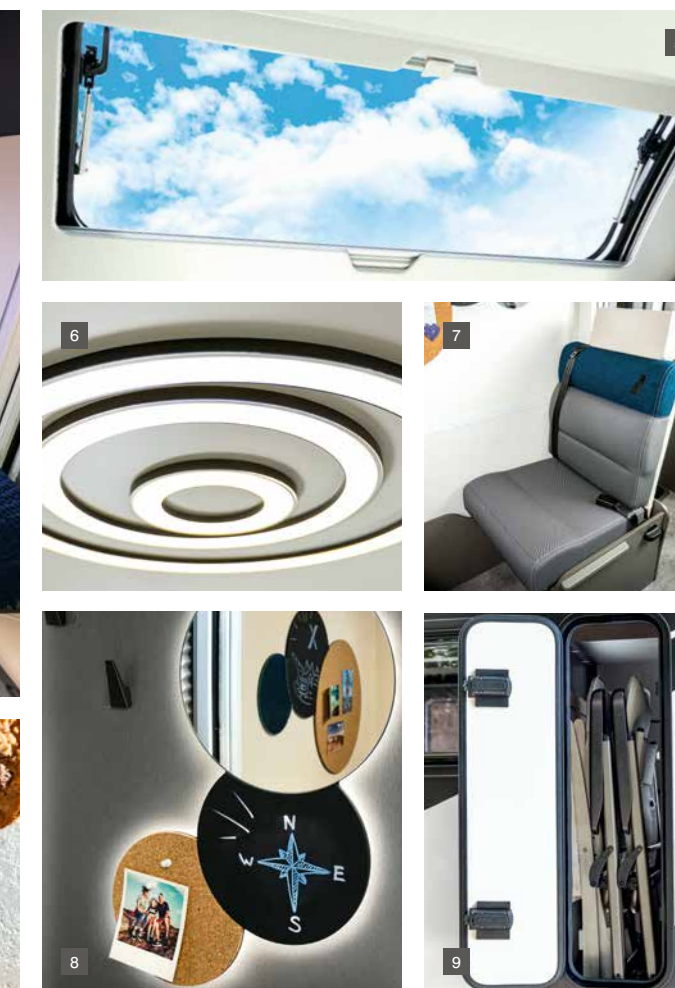

- Luxe voordeur met centrale vergrendeling cabine en celdeur
- Hordeur
- Verlichting 100% LED
- TV-steun
- Exclusief ontwerp

DE X550 IS NOCH EEN VAN,
NOCH EEN MOTORHOME:
CHAUSSON VINDT
EEN NIEUWE GENERATIE
VOERTUIGEN DIE HET GEMAK VAN
EEN VAN COMBINEERT
MET HET CONFORT
VAN EEN MOTORHOME...
DE EERSTE EDITIE VAN DE X550
WORDT AANGEBODEN
MET EEN PRESTIGEPAKKET:
DE EXCLUSIVE LINE.

Een zeer royale leefruimte in minder dan 6 m en een salon voor 5 personen!

De wastafel wordt omhoog geklapt voor toegang tot de WC, en een grote douche met opbergruimte.

Grote kleding- en linnenkast.

Mooie keukenruimte met pannenlade, achterwandpaneel, LED-verlichting en werkblad met cementeffect afwerking.

- 1 / Elektrisch paviljoenbed met 2 standen voor de nacht.
- 2 / Meubilair van natuurlijk hout / matzwart.
- 3 / Borneo stof.
- 4 / Tafel met cementeffect.

- 5 / Panoramisch dakraam stuurcabine.
- 6 / Exclusief LED-verlichting ontwerp.
- 7 / SmartLounge, Beide slaapbanken veranderen snel in comfortabele zetels voor onderweg (Isofix).