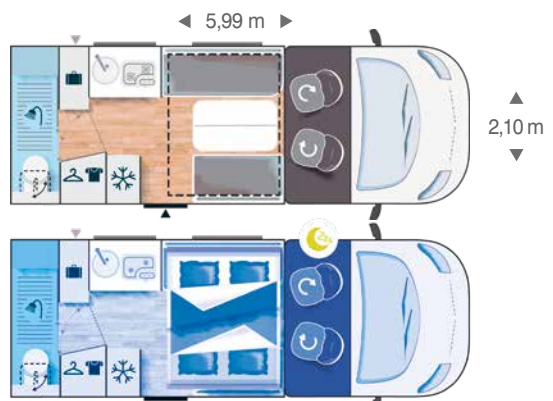

EXCLUSIVE Line

HET BESTE VAN EEN
VAN GECOMBINEERD
MET HET BESTE VAN
EEN MOTORHOME!

Merk	
Vermogen motor PK-kW	140-103
Totale lengte (m)	5,99
Totale breedte (m)	2,10
Totale hoogte (m)	2,75
Binnenhoogte (m)	1,98
Wielbasis (m)	3,80
Aantal zitplaatsen met gordel (1)	4
Aantal slaappleatsen	4
Aantal zitplaatsen	5
Maximum toegelaten gewicht	3500
Massa in rijklare toestand (+/- 5%)	2592
Inhoud verswatertank	100 L
Inhoud vuilwatertank	100 L
Vorbereiding voor batterij (optionele batterij geleverd door dealer)	S
Verwarming op diesel met ringverwarming	4000 W
Warmwater boiler 10 L (gas) met elektronische ontsteking	S
Elektrisch bediend hefbed, tweepersonsbed (max. 250 kg)	140x190
cm Dinette ombouwbaar tot extra slaappleats	140x190
Koelkast gas 12 V/230 V	134 L AES
Polyester wanden	S
Styrofoam isolatie	S

Een zeer royale leefruimte in minder dan 6 m en een salon voor 5 personen!

De wastafel wordt omhoog geklapt voor toegang tot de WC, en een grote douche met opbergruimte.

Grote kleding- en linnenkast.

Mooie keukenruimte met pannenlade, achterwandpaneel, LED-verlichting en werkblad met cementeffect afwerking.

- 1 / Elektrisch paviljoenbed met 2 standen voor de nacht.
- 2 / Meubilair van natuurlijk hout / matzwart.
- 3 / Borneo stof.
- 4 / Tafel met cementeffect.

- 5 / Panoramisch dakraam stuurcabine.
- 6 / Exclusief LED-verlichting ontwerp.
- 7 / SmartLounge, Beide slaapbanken veranderen snel in comfortabele zetels voor onderweg (Isofix).

- 8 / Spiegelcombinatie / leisteun / kurk.
- 9 / Compartment voor tafel en stoelen, zowel toegankelijk van binnen als van buiten.

Designed by Chausson