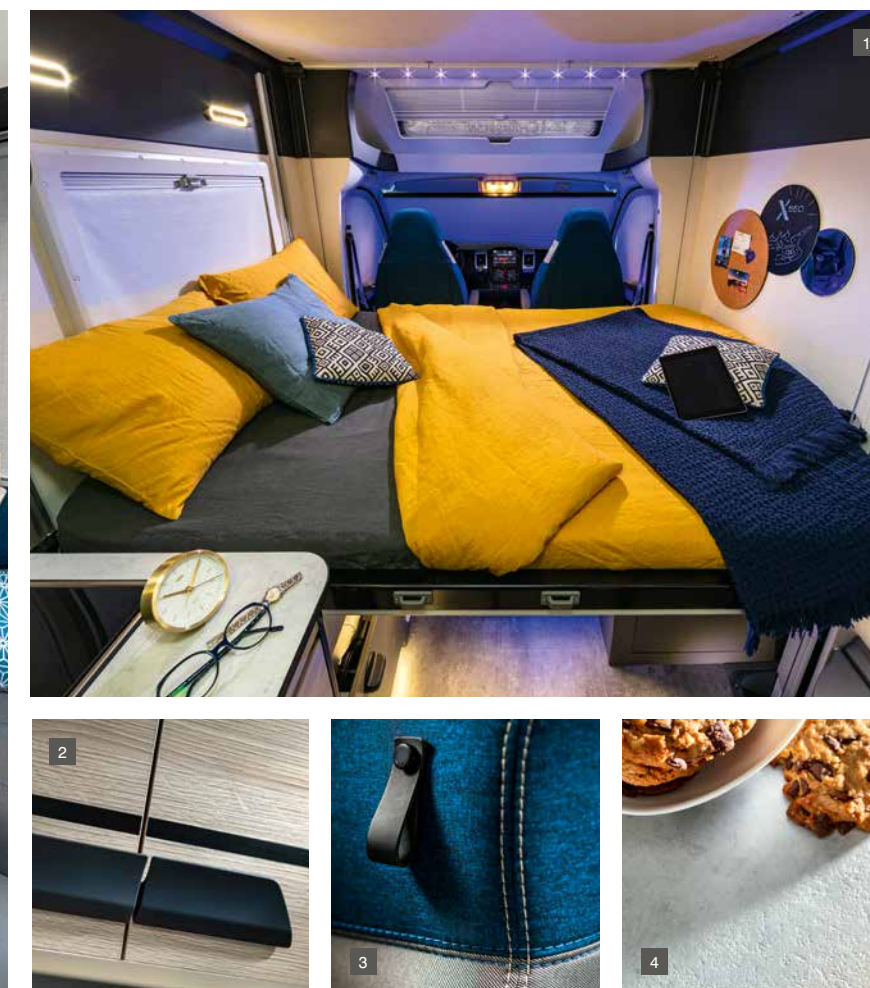

EXCLUSIVE Line

HET BESTE VAN EEN
VAN GECOMBINEERD
MET HET BESTE VAN
EEN MOTORHOME!

Merk	
Vermogen motor PK-kW	140-103
Totale lengte (m)	5,99
Totale breedte (m)	2,10
Totale hoogte (m)	2,75
Binnenhoogte (m)	1,98
Wielbasis (m)	3,80
Aantal zitplaatsen met gordel (1)	4
Aantal slaappleatsen	4
Aantal zitplaatsen	5
Maximum toegelaten gewicht	3500
Massa in rijklare toestand (+/- 5%)	2592
Inhoud verswatertank	100 L
Inhoud vuilwatertank	100 L
Vorbereiding voor batterij (optionele batterij geleverd door dealer)	S
Verwarming op diesel met ringverwarming	4000 W
Warmwater boiler 10 L (gas) met elektronische ontsteking	S
Elektrisch bediend hefbed, tweepersonsbed (max. 250 kg)	140x190
cm Dinette ombouwbaar tot extra slaappleats	140x190
Koelkast gas 12 V/230 V	134 L AES
Polyester wanden	S
Styrofoam isolatie	S

CHAUSSON
De geest voor innovatie

2022
NEW

EEN KRUISSING TUSSEN DE VAN
EN DE MOTORHOME

X
550

Designed by

CHAUSSON
De geest voor innovatie

EXCLUSIVE Line
EEN SERIE MET
VELE EXTRA'S

- Lichtmetalen velgen 16"
- Mistlichten
- Inklapbare zijspiegels
- Cabineverduistering

Een zeer royale leefruimte in minder dan 6 m en een salon voor 5 personen!

De wastafel wordt omhoog geklapt voor toegang tot de WC, en een grote douche met opbergruimte.

Grote kleding- en linnenkast.

Mooie keukenruimte met pannenlade, achterwandpaneel, LED-verlichting en werkblad met cementeffect afwerking.

- 1 / Elektrisch paviljoenbed met 2 standen voor de nacht.
- 2 / Meubilair van natuurlijk hout / matzwart.
- 3 / Borneo stof.
- 4 / Tafel met cementeffect.

- 5 / Panoramisch dakraam stuurcabine.
- 6 / Exclusief LED-verlichting ontwerp.
- 7 / SmartLounge, Beide slaapbanken veranderen snel in comfortabele zetels voor onderweg (Isofix).