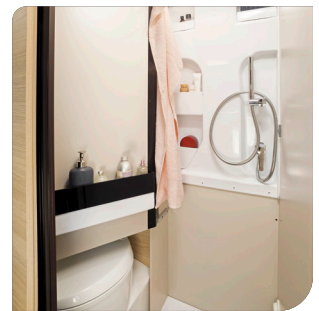

Extérieur

Carrosserie
Grise métallisée

Parois
Blanches

Intérieur

NEW

NEW

LES + DE SÉRIE

- Boîte de vitesses automatique 8 rapports

LES PACKS DE SÉRIE

PACK ACCESSOIRES : store intérieur – auvent, panneau solaire, éclairage extérieur porte d'entrée, moustiquaire de porte, store intérieur cabine, compléments couchage dinette, enjoliveurs de baies arrière, batterie lithium

PACK CONNECT : caméra de recul, système multimédia, commandes au volant, antenne radio DAB + sonorisation

PACK LOOK : Levier de vitesses et volant effet cuir, bouches d'aération chromées, jantes alliage noires 16"

LE PACK EN OPTION

PACK ARCTIC (33KG)
Circuit d'eau et de chauffage extérieurs isolés, chauffage sur carburant 5500W, couverture isolante de tableau de bord, rideaux d'isolation thermique des baies, store bateau dinette, réservoir d'eaux usées isolé et chauffé

Données techniques sur le site

#MyChausson

CHAUSSON
chausson-camping-cars.fr

Toutes les caractéristiques techniques (textes et photos) valables au moment de l'impression (janvier 2026) sont données par Chausson à titre indicatif. Elles peuvent être sujettes à des modifications, dues souvent à des progrès techniques. En cas de version multilingue, c'est la langue française qui fait foi. Document non contractuel. Photos : Sébastien Sassoulas. Création graphique : Agence LOUR J