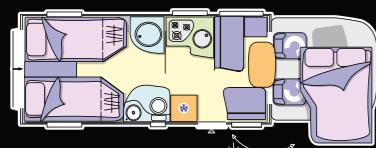

Standaarduitrusting CONFORT

- Airconditioning cabine
- Parkeersensoren achter met geluidssignaal in cabine
- Radio Bluetooth/CD/MP3 met touchscreen-bediening op het stuur
- Deur opbouw met raam en hor
- Centrale vergrendeling cabine en opbouw
- Hefbed (tweepersoonsbed)
- Openslaand panoramisch dakraam in cabine
- Panoramisch dakluik 700 x 500 mm SEITZ (uitgezonderd 728EB)
- Verwarming tijdens het rijden te gebruiken
- AES Koelkast (zoekt zelf energiebron)
- 2^e toegangsdeur naar berguimte (linkerzijde)

- > Maxi zithoek
- > Maxi Badkamer
- > Maxi koelkast
- > Maxi Kast
- > Talrijke buitenkoffers

easy
bed

30 cm

Titanium 727GA

4 4/5 4/5* 7,36 2,3 L 130 CH/PK
2,3 L 150 CH/PK + ESP

- > 3 portillons d'accès au garage
- > Lits jumeaux grandes dimensions
- > Douche indépendante avec portes fumées
- > Lit de pavillon 2 places
- > Maxi réfrigérateur 175 L AES