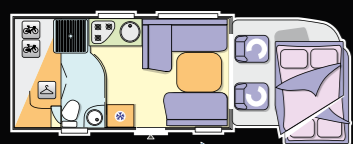

Standaarduitrusting CONFORT

- Airconditioning cabine
- Parkeersensoren achter met geluidssignaal in cabine
- Radio Bluetooth/CD/MP3 met touchscreen-bediening op het stuur
- Deur opbouw met raam en hor
- Centrale vergrendeling cabine en opbouw
- Hefbed (tweepersoonsbed)
- Openslaand panoramisch dakraam in cabine
- Panoramisch dakluik 700 x 500 mm SEITZ (uitgezonderd 728EB)
- Verwarming tijdens het rijden te gebruiken
- AES Koelkast (zoekt zelf energiebron)
- 2^e toegangsdeur naar berguimte (linkerzijde)

Titanium 728EB

4 5 4/5* 7,46 2,3 L 130 CH/PK
2,3 L 150 CH/PK + ESP

- > Lit central sur garage réglable en hauteur
- > Maxi salle de bains
- > Lavabo en îlot central
- > Douche et WC indépendants
- > Maxi réfrigérateur 175 L AES

- > Centraal bed regelbaar in hoogte
- > Maxi Badkamer
- > Overlangse badkamer
- > Aparte douche en toilet
- > Grote koelkast 175 L AES

Titanium 610

4 4/5 4 6,66 2,3 L 130 CH/PK
2,3 L 150 CH/PK + ESP

- > Maxi salon
- > Maxi salle de bains
- > Maxi réfrigérateur
- > Maxi dressing
- > Garage/soute multifonction