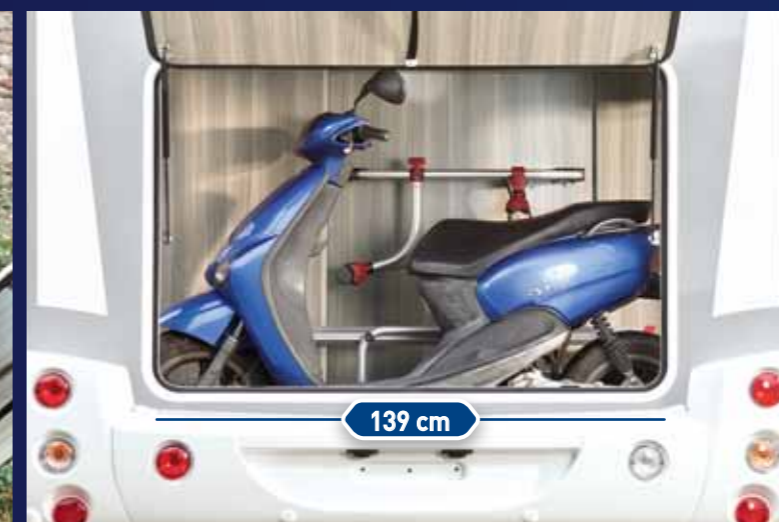

Titanium 610

4 4/5 4 6,66 2,3 L 130 CH/PK
2,3 L 150 CH/PK + ESP

- > Maxi salon
- > Maxi salle de bains
- > Maxi réfrigérateur
- > Maxi dressing
- > Garage/soute multifonction

- > Maxi zithoek
- > Maxi Badkamer
- > Maxi koelkast
- > Maxi Kast
- > Talrijke buitenkoffers