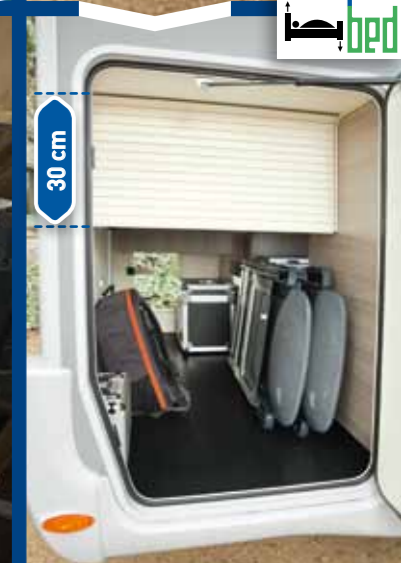

Standaarduitrusting CONFORT

- Airconditioning cabine
- Parkeersensoren achter met geluidssignaal in cabine
- Radio Bluetooth/CD/MP3 met touchscreen-bediening op het stuur
- Deur opbouw met raam en hor
- Centrale vergrendeling cabine en opbouw
- Hefbed (tweepersoonsbed)
- Openslaand panoramisch dakraam in cabine
- Panoramisch dakluik 700 x 500 mm SEITZ (uitgezonderd 728EB)
- Verwarming tijdens het rijden te gebruiken
- AES Koelkast (zoekt zelf energiebron)
- 2^e toegangsdeur naar berguimte (linkerzijde)

- > Maxi zithoek
- > Maxi Badkamer
- > Maxi koelkast
- > Maxi Kast
- > Talrijke buitenkoffers

easy
bed

30 cm

Titanium 727GA

4 4/5 4/5* 7,36 2,3 L 130 CH/PK
2,3 L 150 CH/PK + ESP

- > 3 portillons d'accès au garage
- > Lits jumeaux grandes dimensions
- > Douche indépendante avec portes fumées
- > Lit de pavillon 2 places
- > Maxi réfrigérateur 175 L AES